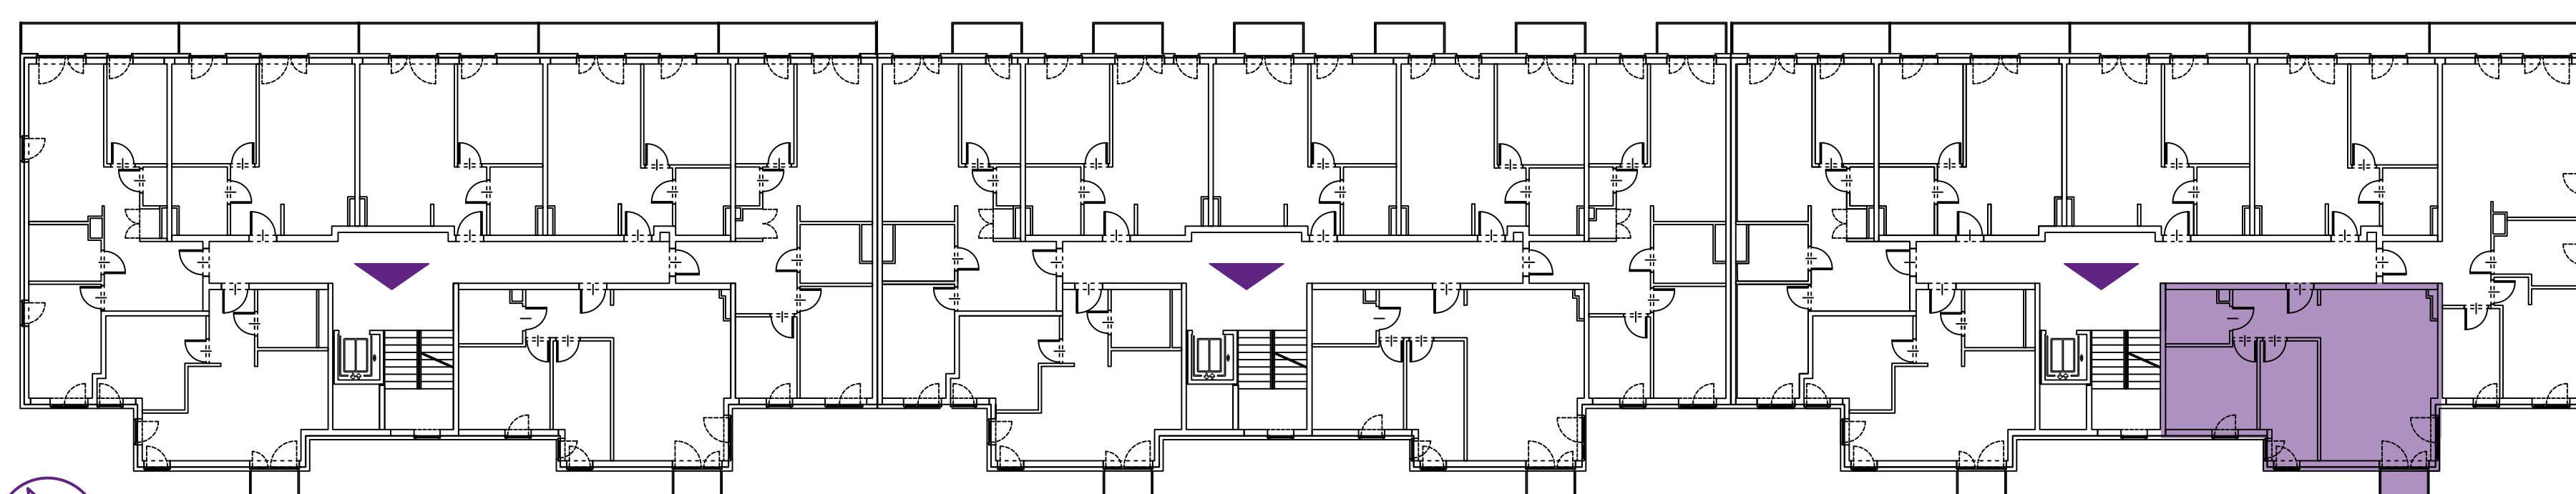

G5B.66

MIESZKANIE:

nr 66

METRAŻ:

59,76 m²

PIĘTRO:

1 piętro

ADRES:

**UL. GEOMETRYCZNA 5B
WARSZAWA, BIAŁOLEKA**

| NR | POMIESZCZENIE | POWIERZCHNIA |
|----|-----------------|----------------------|
| 1 | SALON Z ANEKSEM | 28,15 m ² |
| 2 | HOL | 6,14 m ² |
| 3 | ŁAZIENKA | 4,71 m ² |
| 4 | POKÓJ | 11,19 m ² |
| 5 | POKÓJ | 9,57 m ² |
| 6 | BALKON | 1,73 m ² |