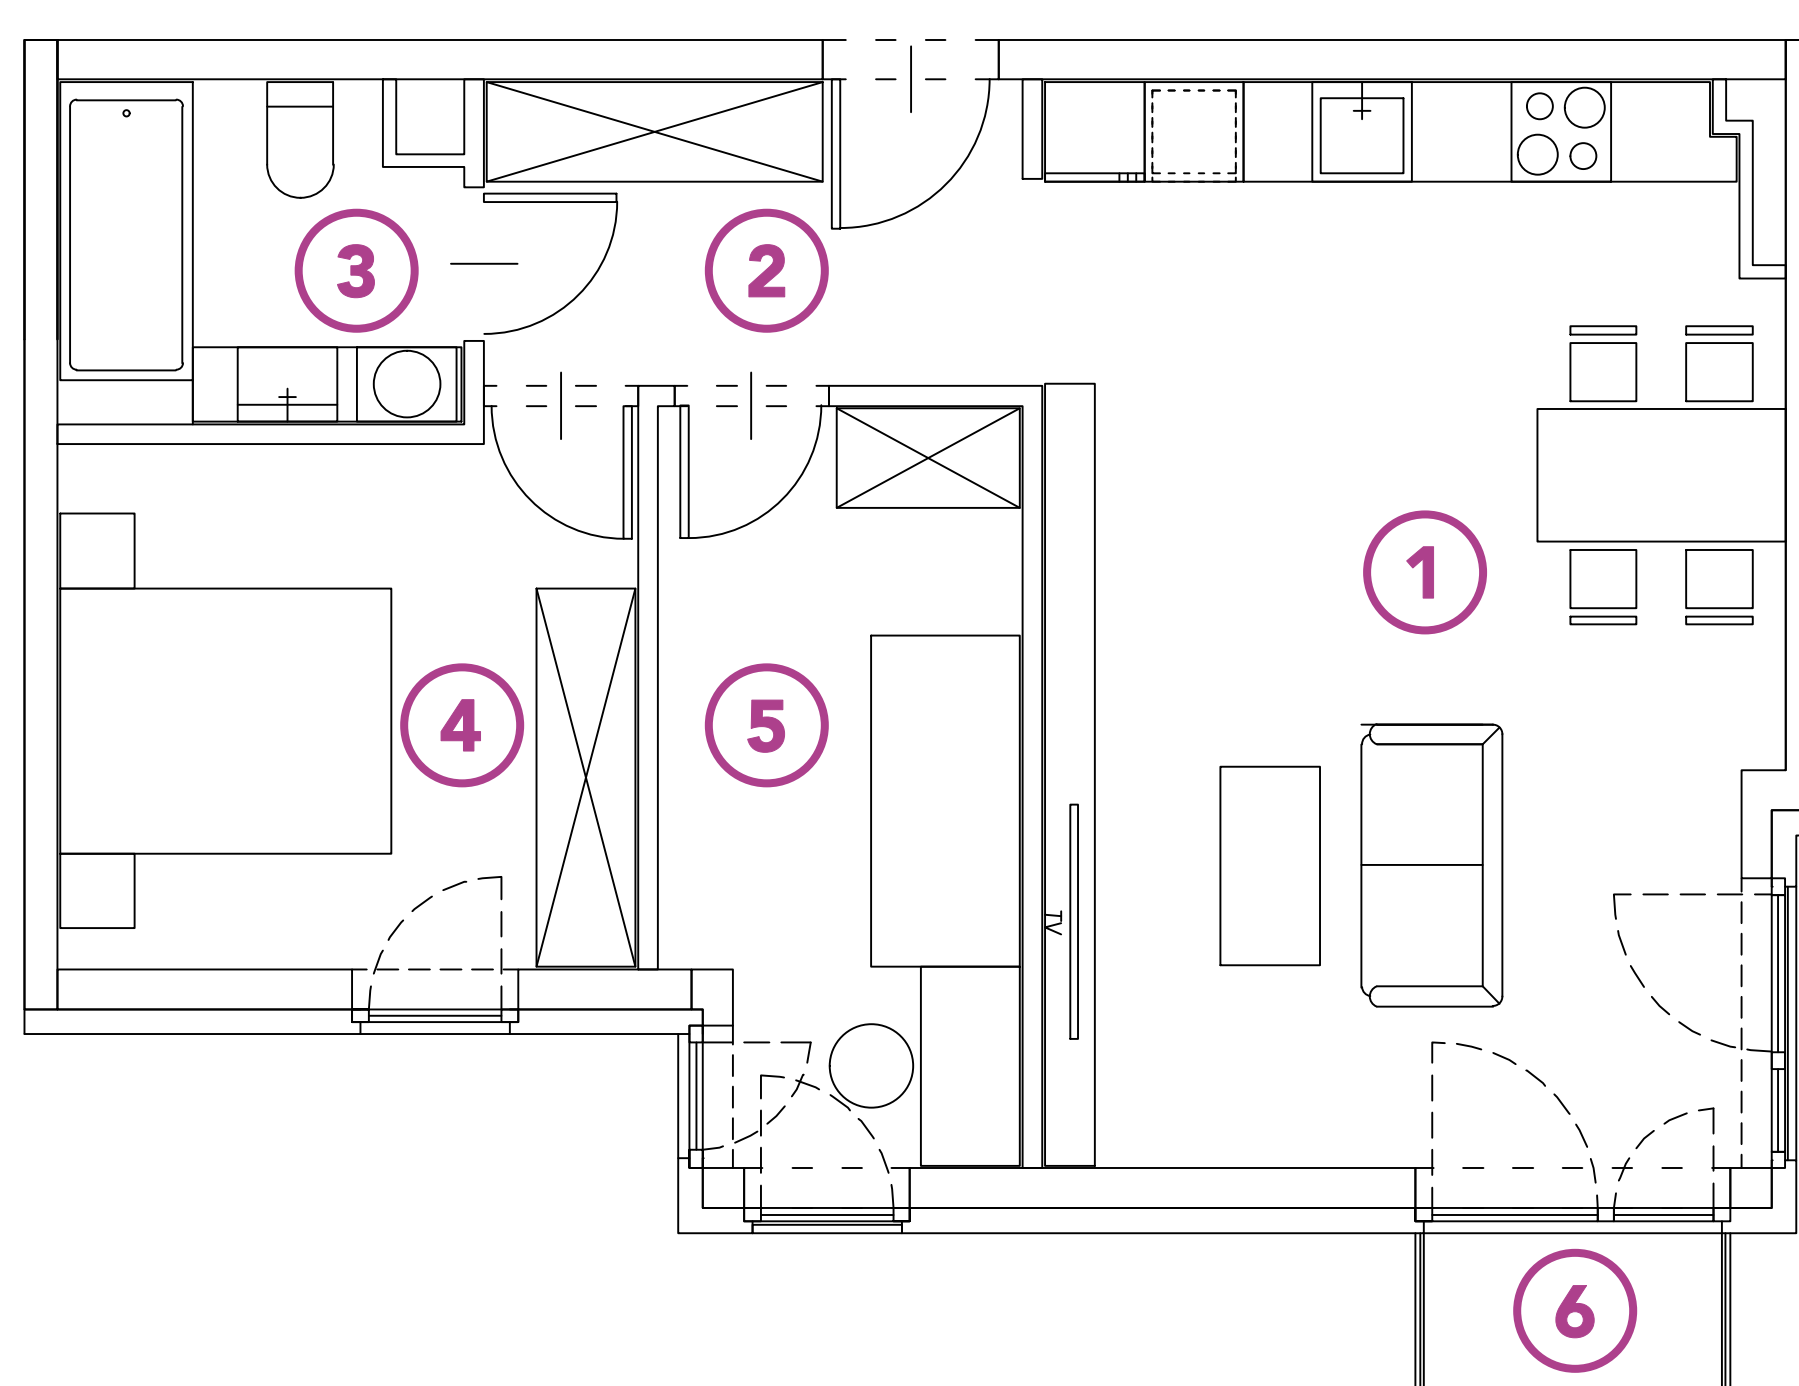

G5B.66

MIESZKANIE:

nr 66

METRAŻ:

59,76 m²

PIĘTRO:

1 piętro

ADRES:

**UL. GEOMETRYCZNA 5B
WARSZAWA, BIAŁOLEKA**

| NR | POMIESZCZENIE | POWIERZCHNIA |
|----|-----------------|----------------------|
| 1 | SALON Z ANEKSEM | 28,15 m ² |
| 2 | HOL | 6,14 m ² |
| 3 | ŁAZIENKA | 4,71 m ² |
| 4 | POKÓJ | 11,19 m ² |
| 5 | POKÓJ | 9,57 m ² |
| 6 | BALKON | 1,73 m ² |