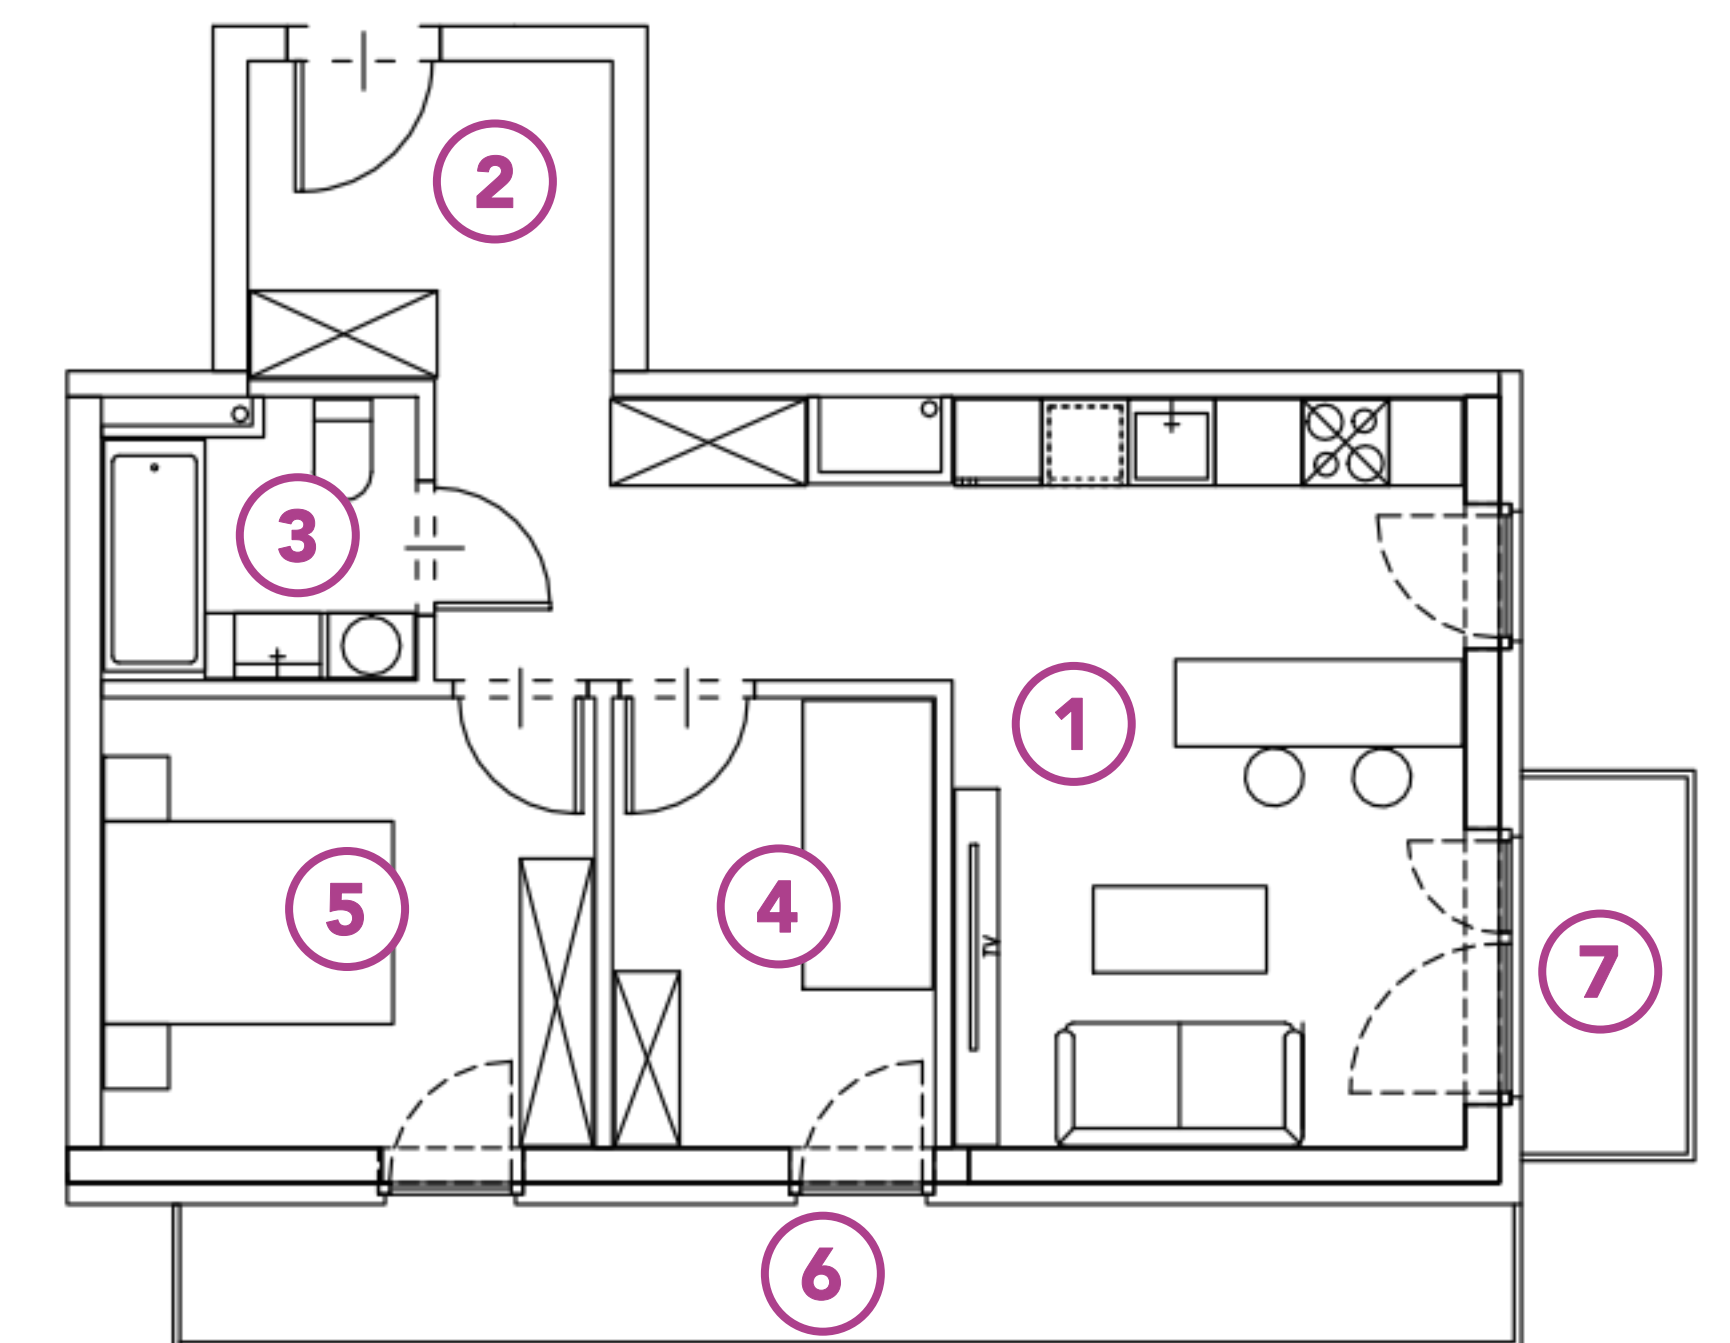

G7.51 (M44)

ADRES:
UL. GEOMETRYCZNA 7
WARSZAWA, BIAŁOLEKA

MIESZKANIE:
nr 51

PIĘTRO:
2 piętro

METRAŻ:
51,01 m²

NR	RODZAJ	POWIERZCHNIA
1	SALON Z ANEKSEM	18,11 m ²
2	HOL	11,87 m ²
3	ŁAZIENKA	3,84 m ²
4	POKÓJ	6,78 m ²
5	POKÓJ	10,41 m ²
6	BALKON	8,77 m ²
7	BALKON	2,99 m ²