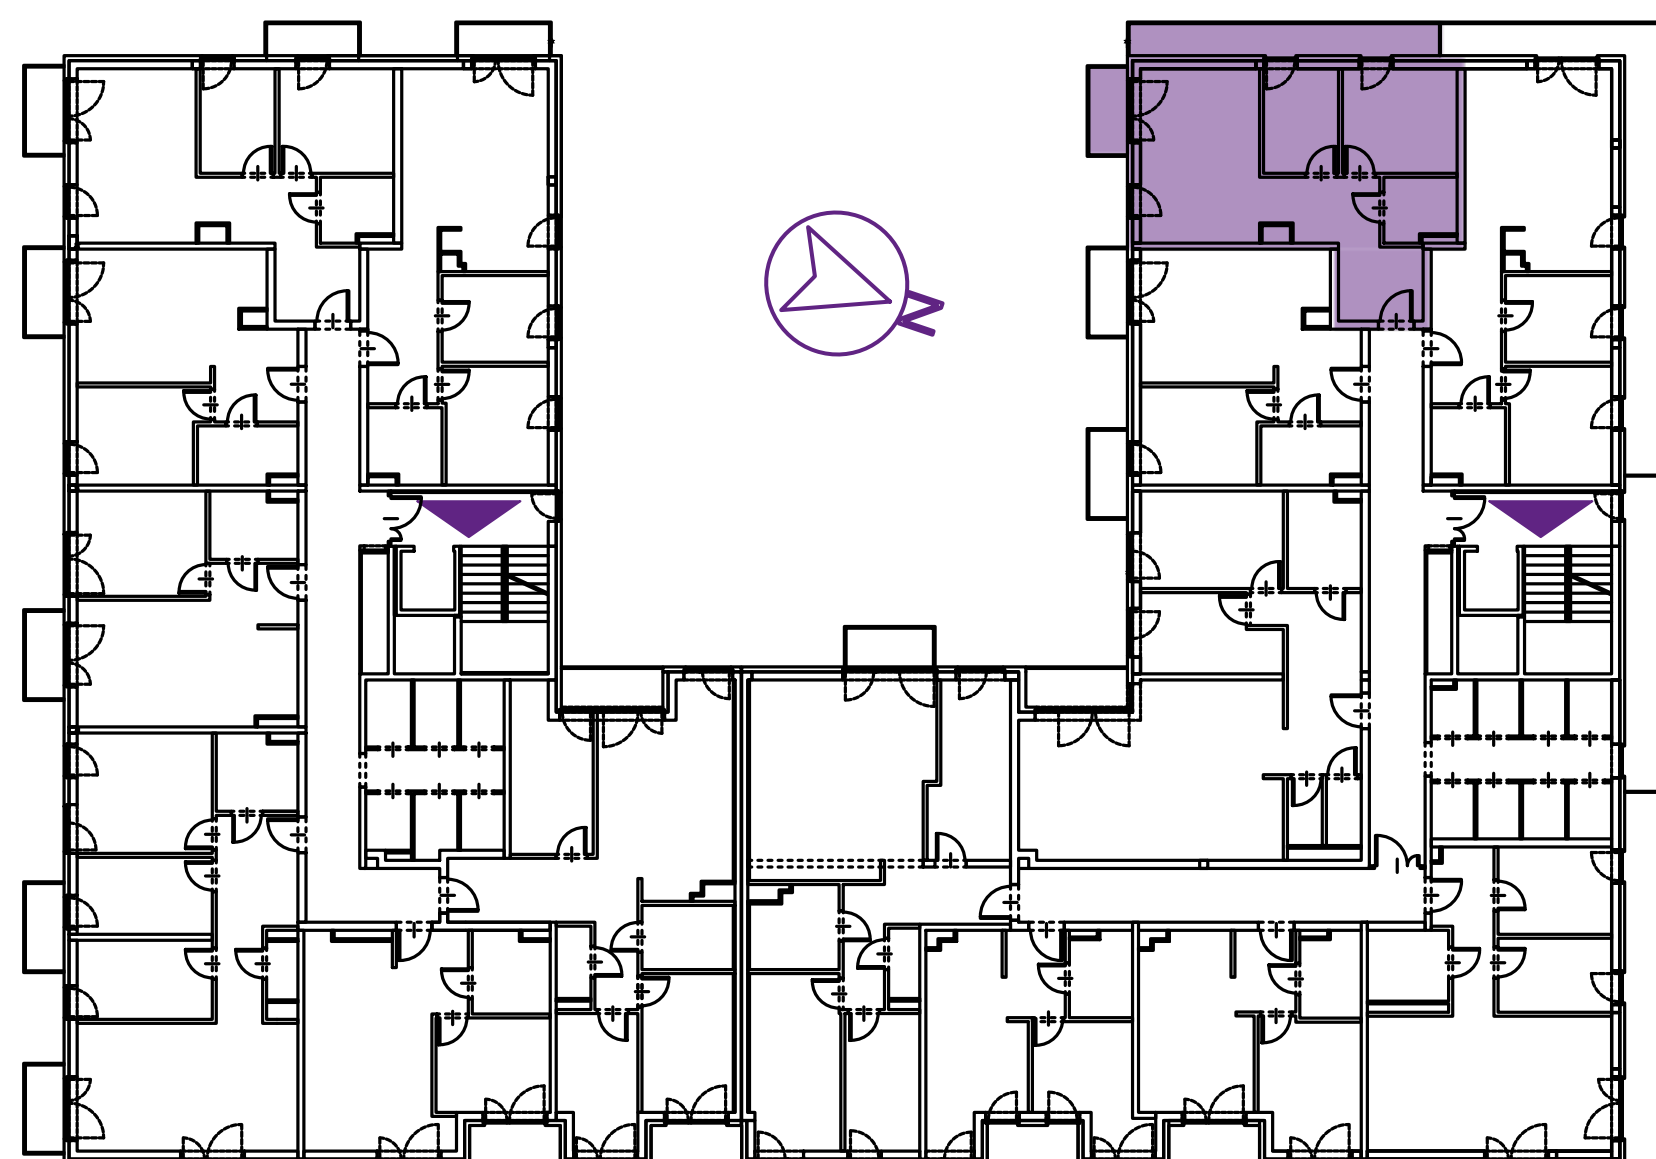

G7.51 (M44)

ADRES:
UL. GEOMETRYCZNA 7
WARSZAWA, BIAŁOLEKA

MIESZKANIE:
nr 51

PIĘTRO:
2 piętro

METRAŻ:
51,01 m²

NR	RODZAJ	POWIERZCHNIA
1	SALON Z ANEKSEM	18,11 m ²
2	HOL	11,87 m ²
3	ŁAZIENKA	3,84 m ²
4	POKÓJ	6,78 m ²
5	POKÓJ	10,41 m ²
6	BALKON	8,77 m ²
7	BALKON	2,99 m ²