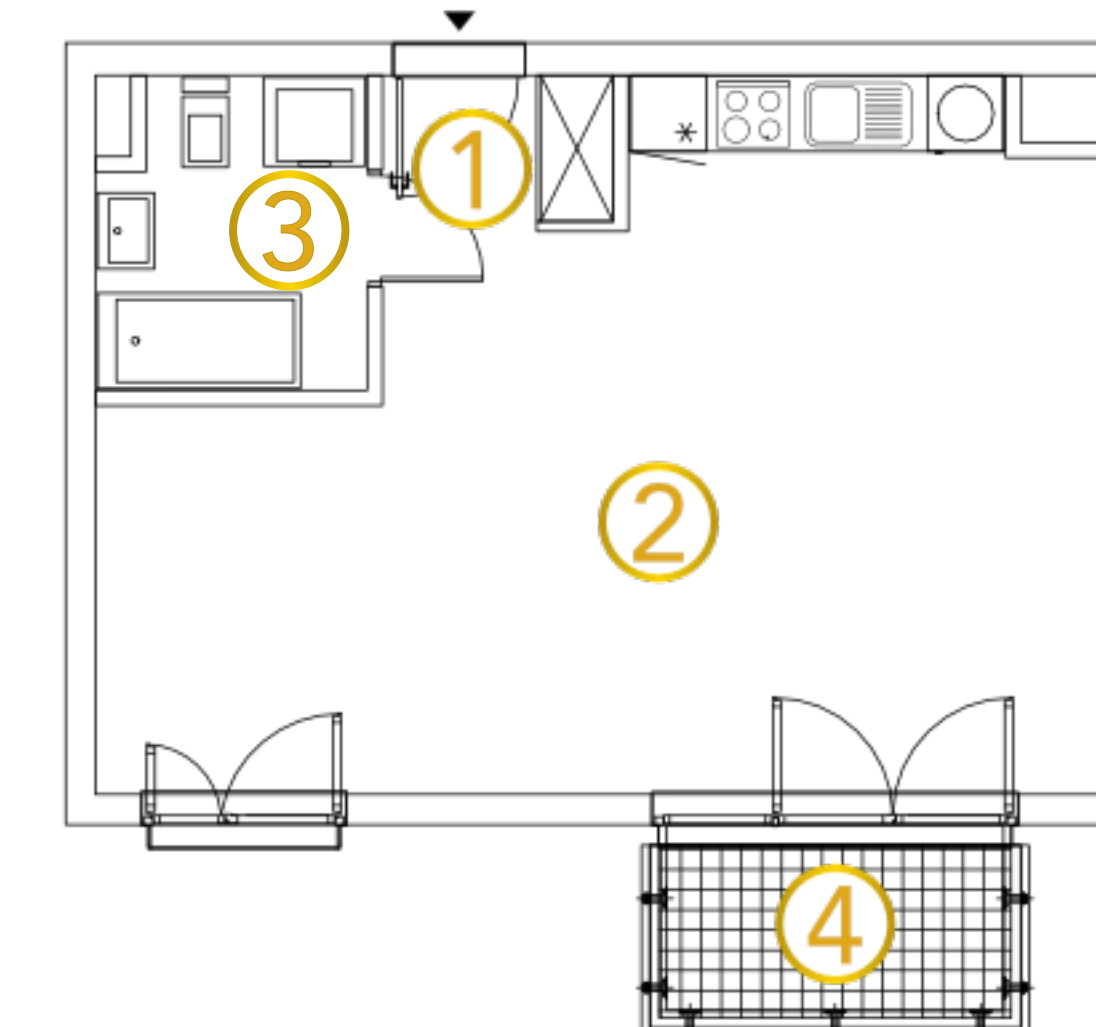

A.6.8

Pułaskiego

MIESZKANIE:

nr 62

METRAŻ:

42,87 m²

PIĘTRO:

5 piętro

| NR | POMIESZCZENIE | POWIERZCHNIA |
|----|-----------------|----------------------|
| 1 | HOL | 4,78 m ² |
| 2 | SALON Z ANEKSEM | 33,22 m ² |
| 3 | ŁAZIENKA | 4,87 m ² |
| 4 | BALKON | 4,19 m ² |

+48 790 405 706