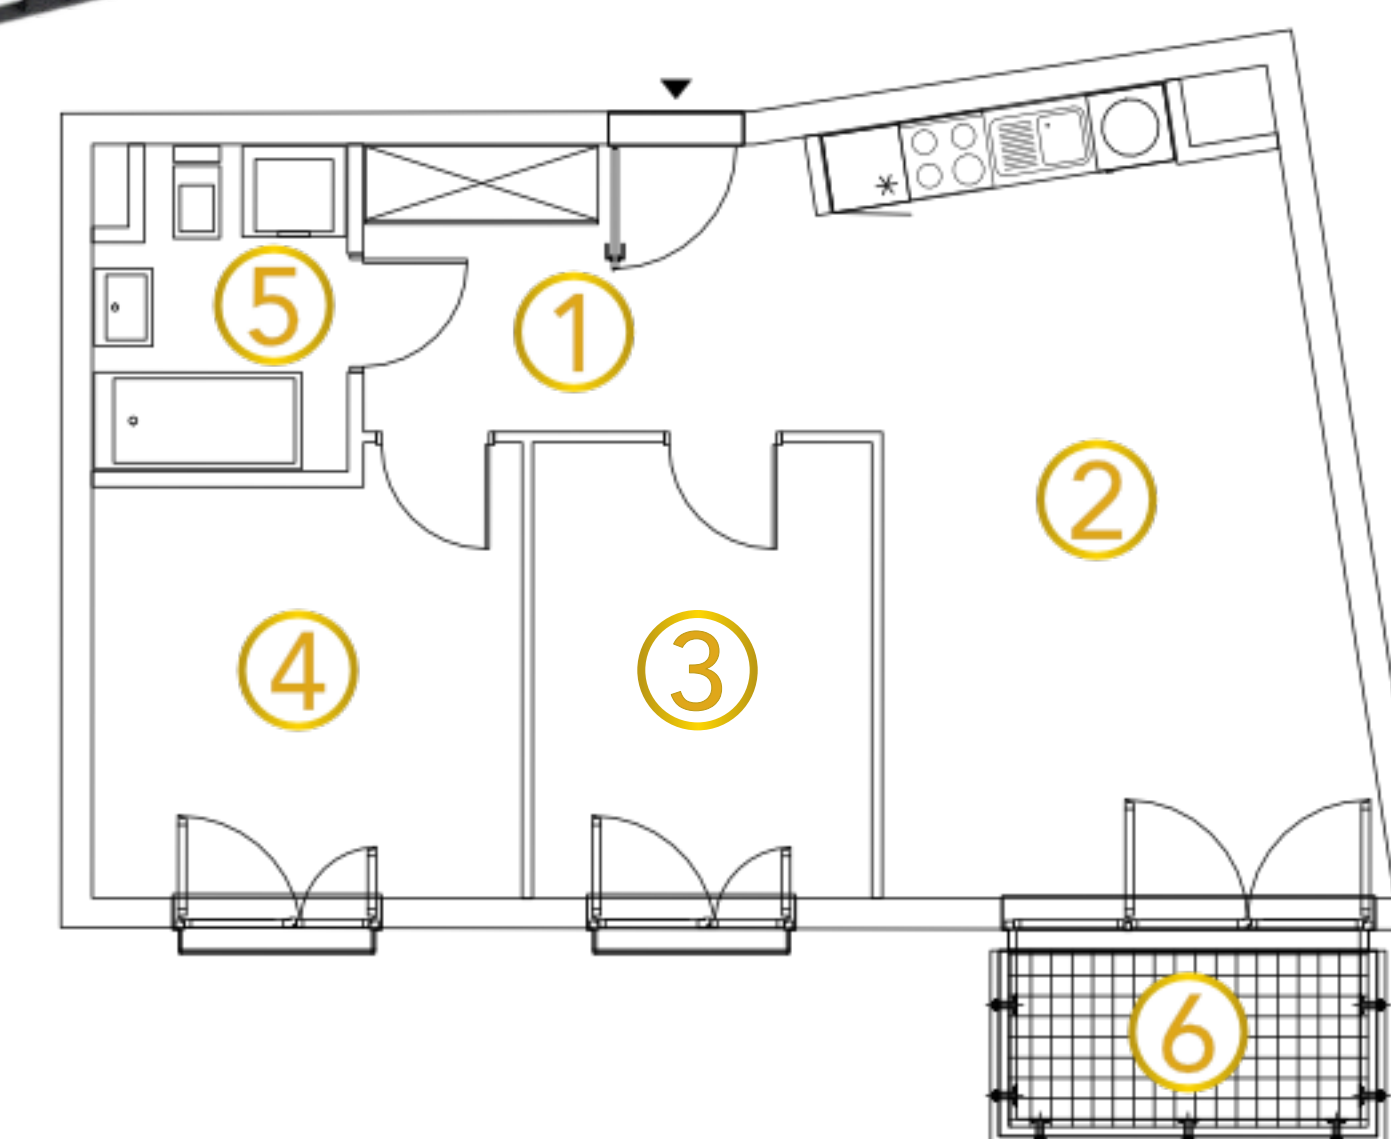

B.6.7

Pułaskiego

MIESZKANIE:

nr 134

METRAŻ:

53,90 m<sup>2</sup>

PIĘTRO:

5 piętro

NR	POMIESZCZENIE	POWIERZCHNIA
1	HOL	8,02 m <sup>2</sup>
2	SALON Z ANEKSEM	21,54 m <sup>2</sup>
3	POKÓJ	9,04 m <sup>2</sup>
4	POKÓJ	10,76 m <sup>2</sup>
5	ŁAZIENKA	4,54 m <sup>2</sup>
6	BALKON	4,19 m <sup>2</sup>