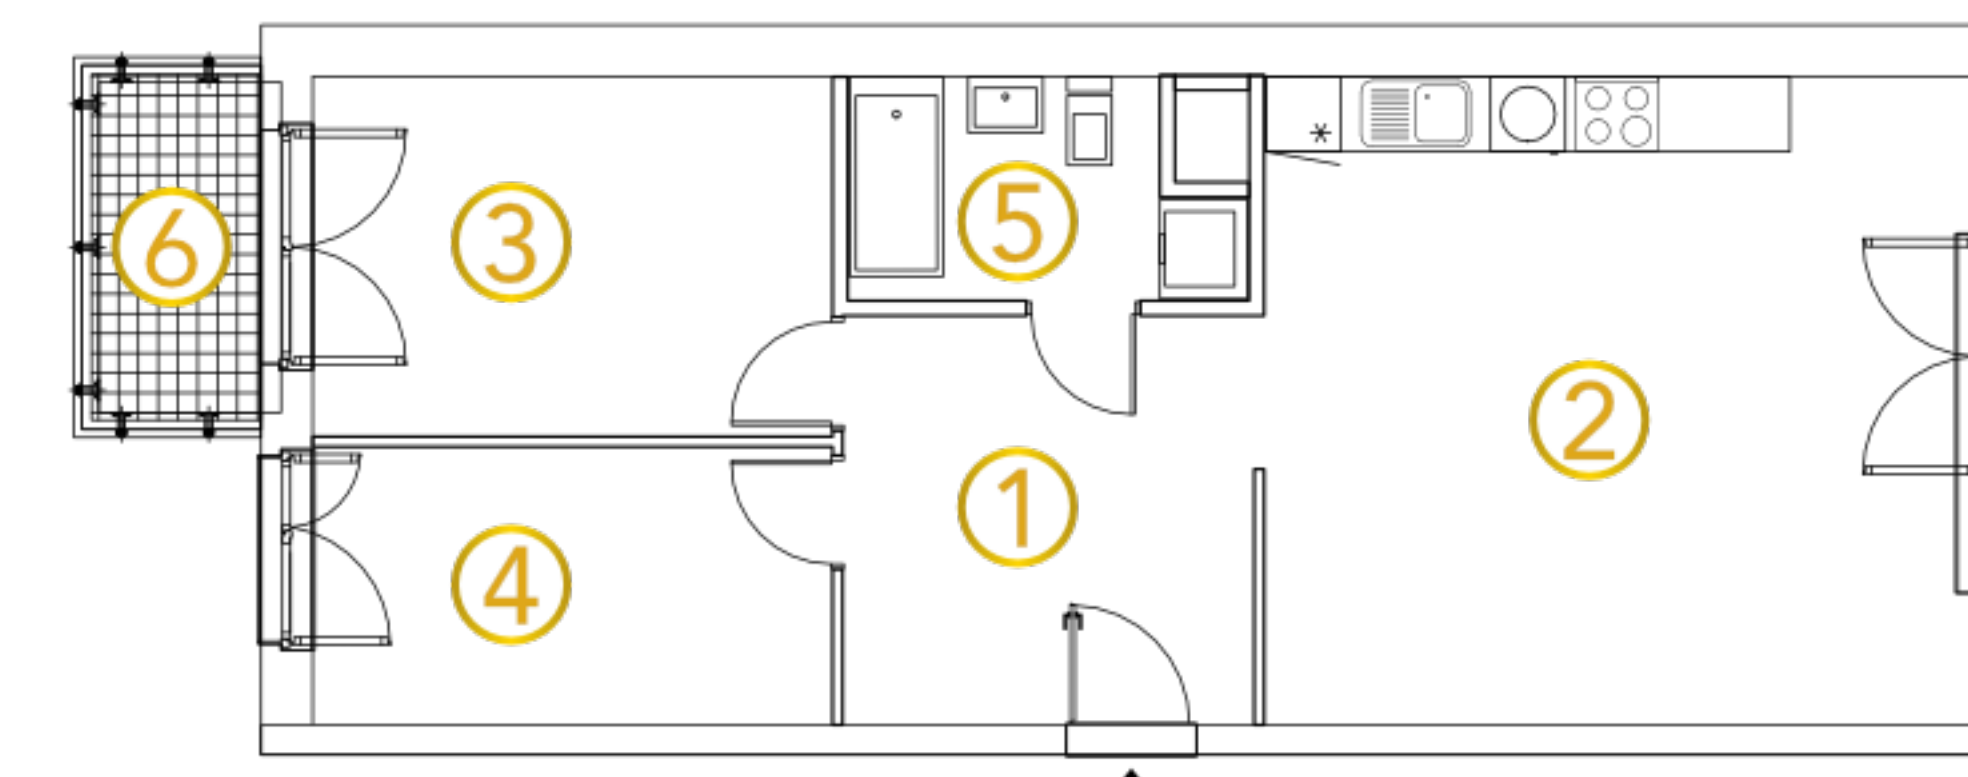

A.5.1

Pułaskiego

MIESZKANIE:

nr 55

METRAŻ:

65,42 m²

PIĘTRO:

4 piętro

| NR | POMIESZCZENIE | POWIERZCHNIA |
|----|-----------------|----------------------|
| 1 | HOL | 10,76 m ² |
| 2 | SALON Z ANEKSEM | 28,65 m ² |
| 3 | POKÓJ | 11,91 m ² |
| 4 | POKÓJ | 9,13 m ² |
| 5 | ŁAZIENKA | 4,97 m ² |
| 6 | BALKON | 4,19 m ² |