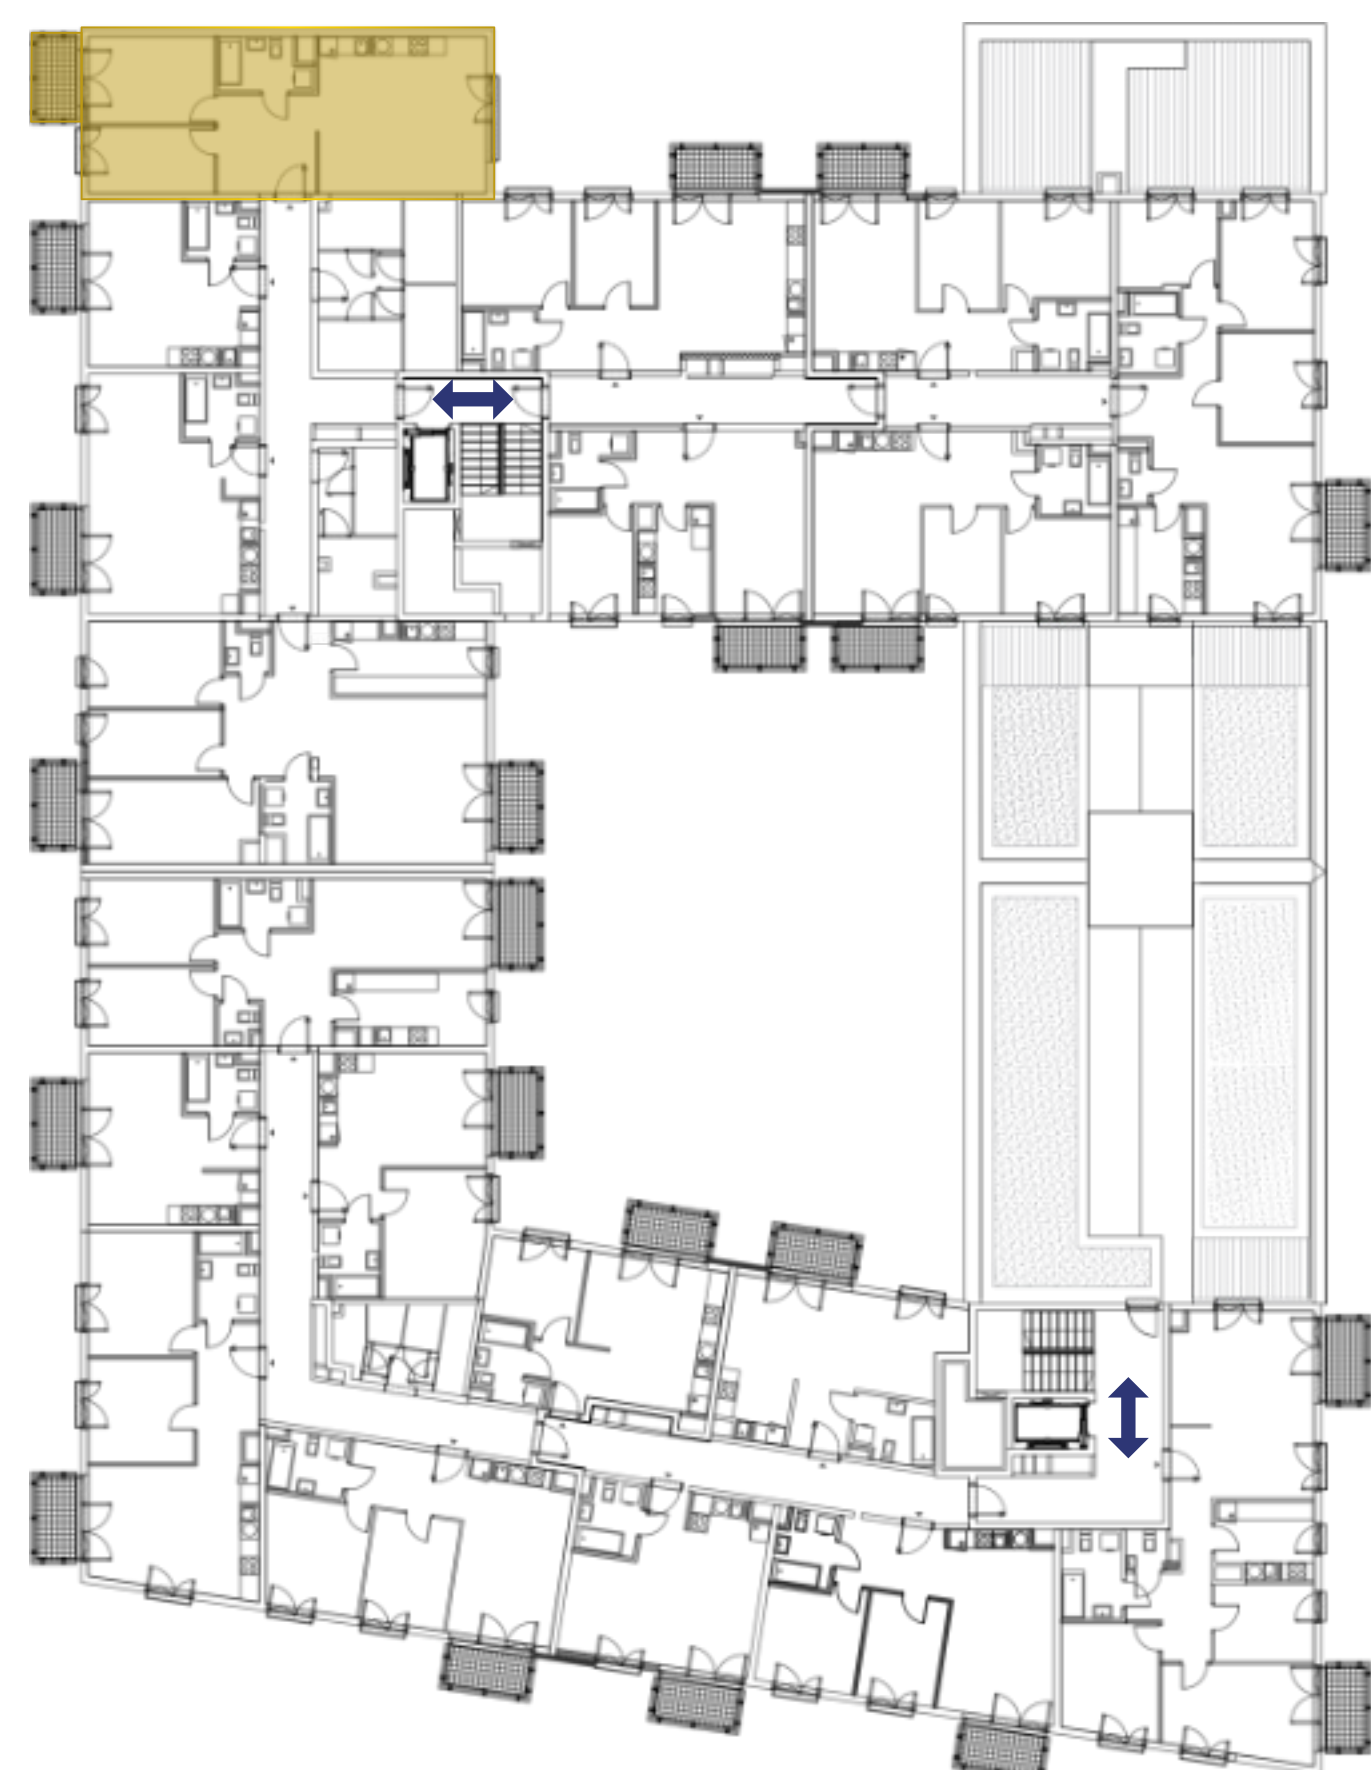

A.5.1

Pułaskiego

MIESZKANIE:

nr 55

METRAŻ:

65,42 m²

PIĘTRO:

4 piętro

| NR | POMIESZCZENIE | POWIERZCHNIA |
|----|-----------------|----------------------|
| 1 | HOL | 10,76 m ² |
| 2 | SALON Z ANEKSEM | 28,65 m ² |
| 3 | POKÓJ | 11,91 m ² |
| 4 | POKÓJ | 9,13 m ² |
| 5 | ŁAZIENKA | 4,97 m ² |
| 6 | BALKON | 4,19 m ² |