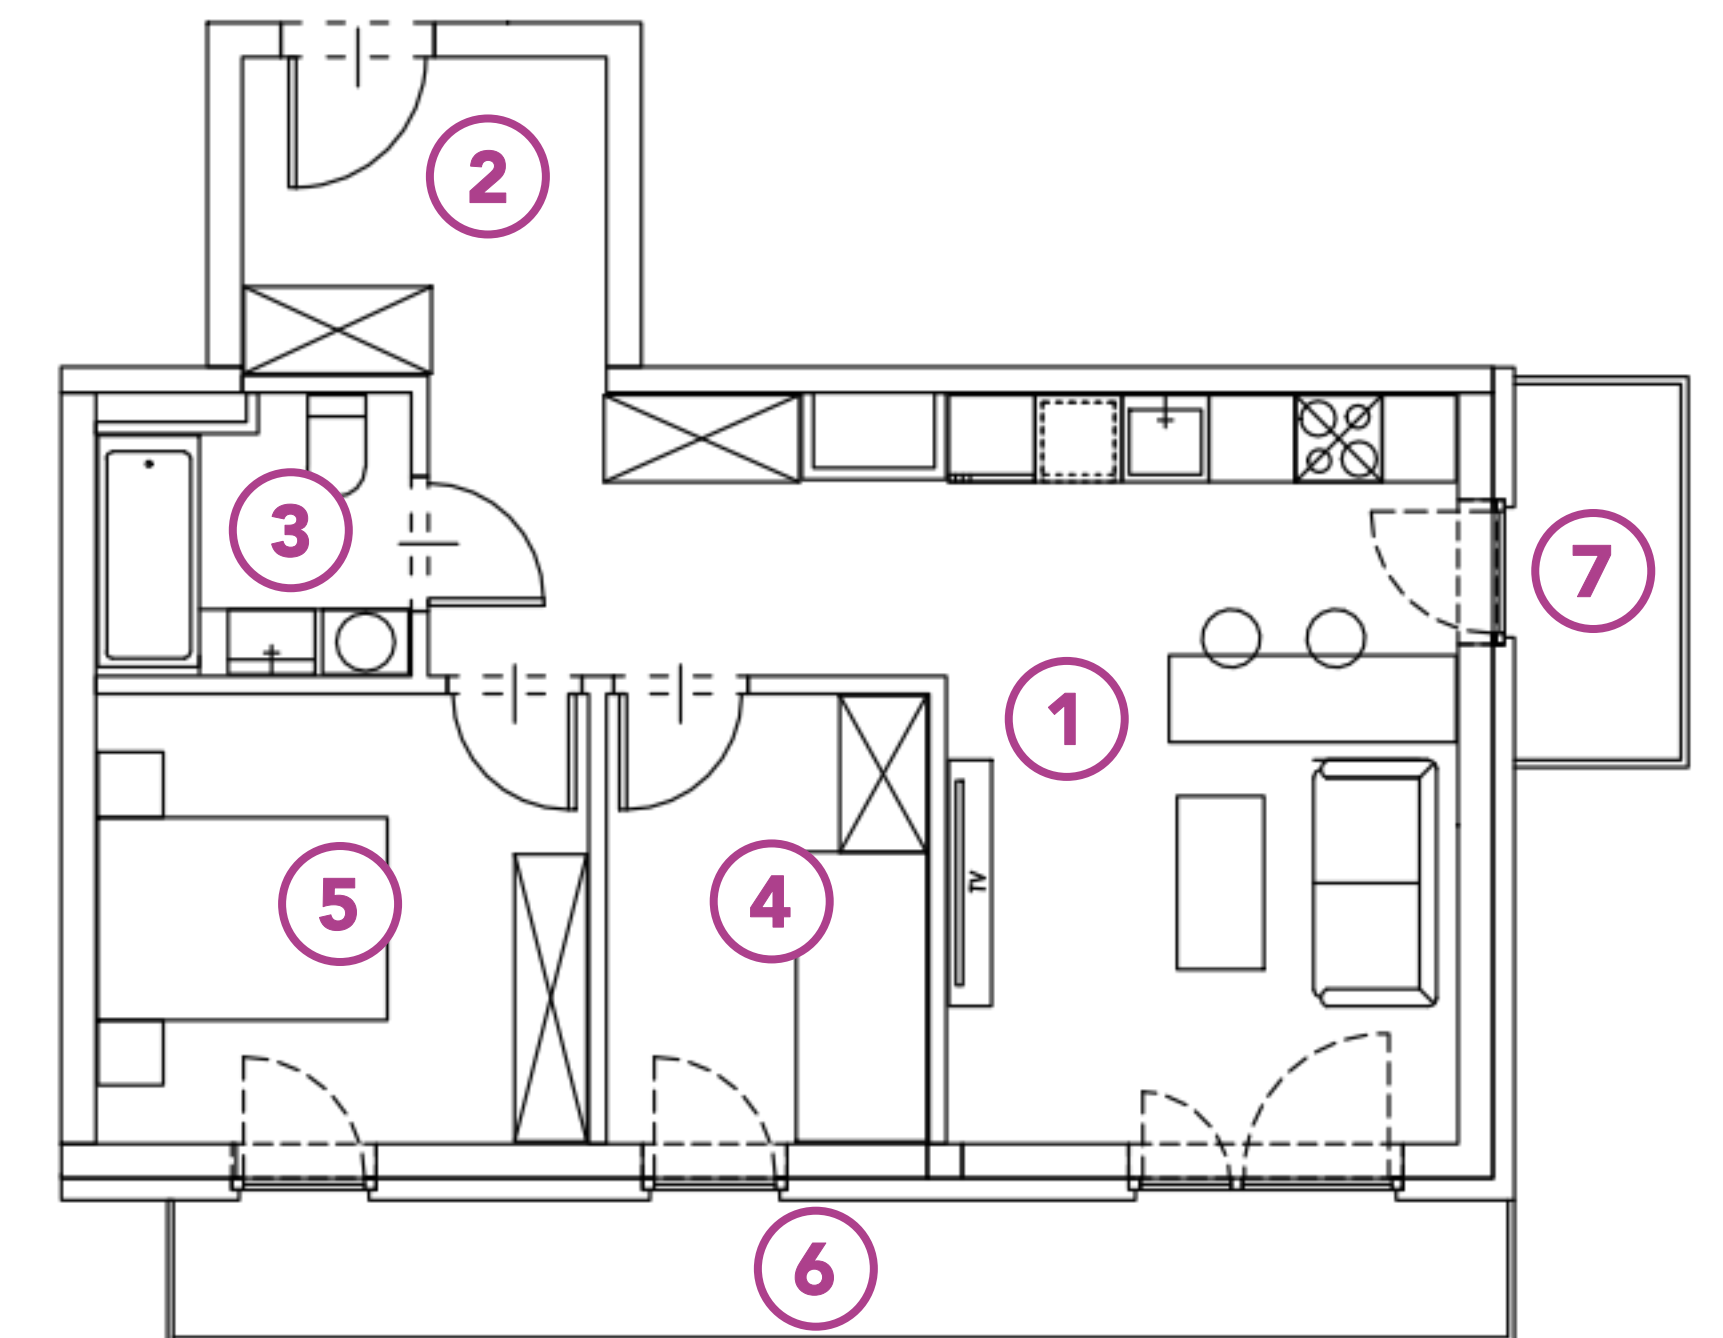

G7.59 (M59)

ADRES:
UL. GEOMETRYCZNA 7
WARSZAWA, BIAŁOŁĘKA

MIESZKANIE:
nr 59

PIĘTRO:
3 piętro

METRAŻ:
51,01 m²

NR	RODZAJ	POWIERZCHNIA
1	SALON Z ANEKSEM	18,11 m ²
2	HOL	11,87 m ²
3	ŁAZIENKA	3,84 m ²
4	POKÓJ	6,78 m ²
5	POKÓJ	10,41 m ²
6	BALKON	8,77 m ²
7	BALKON	2,99 m ²