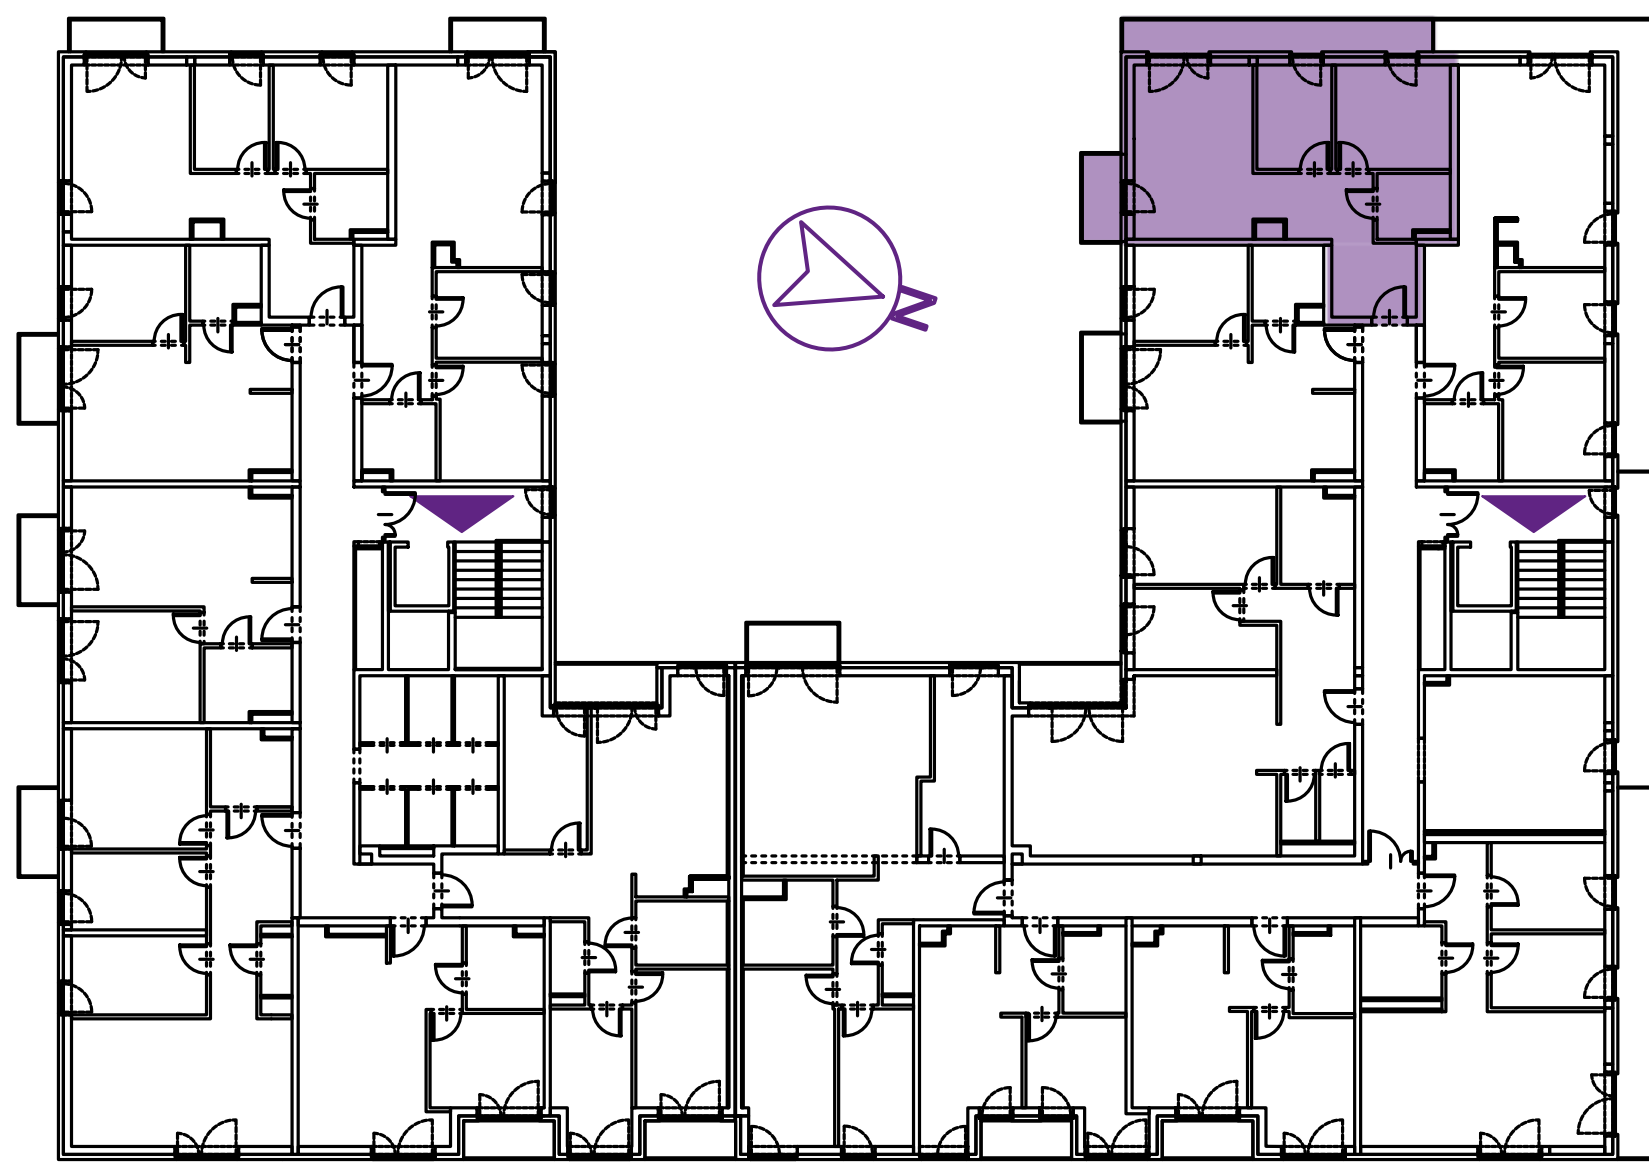

G7.59 (M59)

ADRES:
UL. GEOMETRYCZNA 7
WARSZAWA, BIAŁOŁĘKA

MIESZKANIE:
nr 59

PIĘTRO:
3 piętro

METRAŻ:
51,01 m²

NR	RODZAJ	POWIERZCHNIA
1	SALON Z ANEKSEM	18,11 m ²
2	HOL	11,87 m ²
3	ŁAZIENKA	3,84 m ²
4	POKÓJ	6,78 m ²
5	POKÓJ	10,41 m ²
6	BALKON	8,77 m ²
7	BALKON	2,99 m ²