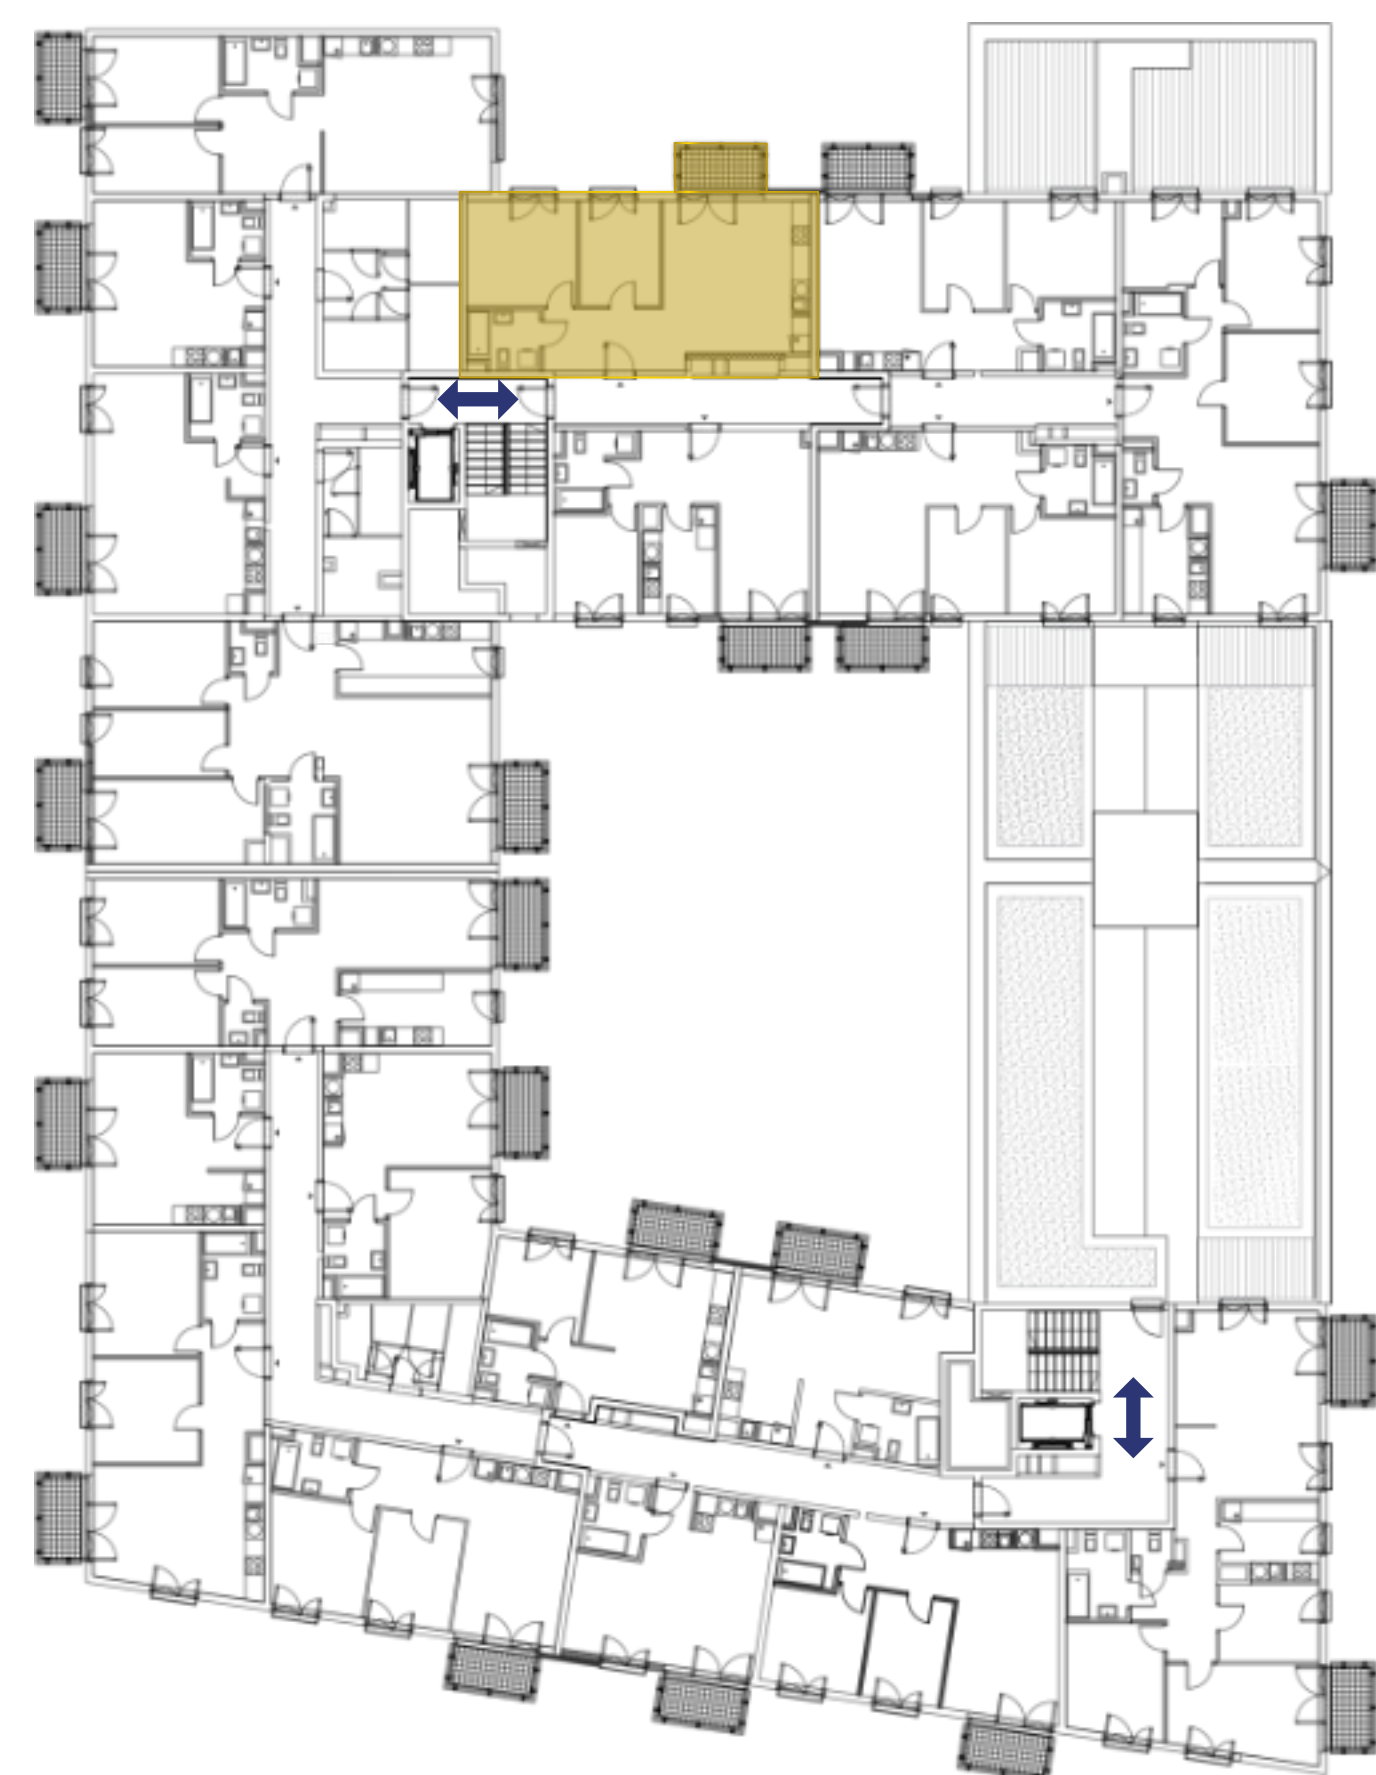

A.5.2

Pułaskiego

MIESZKANIE:

nr 56

METRAŻ:

59,30 m²

PIĘTRO:

4 piętro

NR	POMIESZCZENIE	POWIERZCHNIA
1	HOL	8,08 m ²
2	SALON Z ANEKSEM	24,93 m ²
3	POKÓJ	9,23 m ²
4	POKÓJ	12,58 m ²
5	ŁAZIENKA	4,48 m ²
6	BALKON	4,19 m ²

+48 790 405 706

SPRZEDAZ@BUDOMATEX.PL

BUDOMATEX.PL

BUDOMATEX