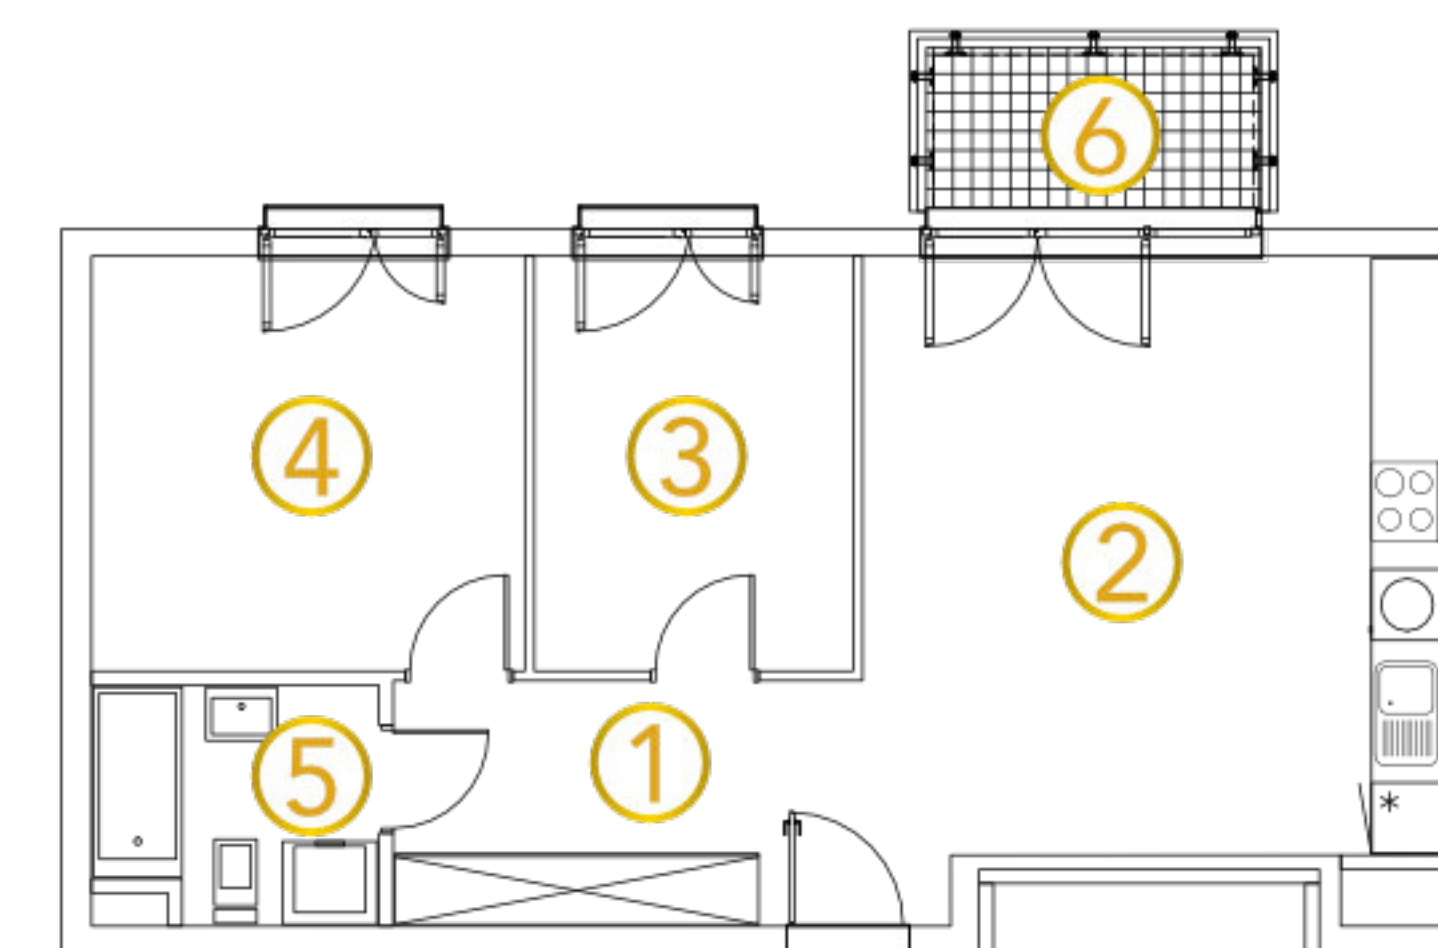

A.5.2

Pułaskiego

MIESZKANIE:

nr 56

METRAŻ:

59,30 m²

PIĘTRO:

4 piętro

NR	POMIESZCZENIE	POWIERZCHNIA
1	HOL	8,08 m ²
2	SALON Z ANEKSEM	24,93 m ²
3	POKÓJ	9,23 m ²
4	POKÓJ	12,58 m ²
5	ŁAZIENKA	4,48 m ²
6	BALKON	4,19 m ²

+48 790 405 706

SPRZEDAZ@BUDOMATEX.PL

BUDOMATEX.PL

BUDOMATEX