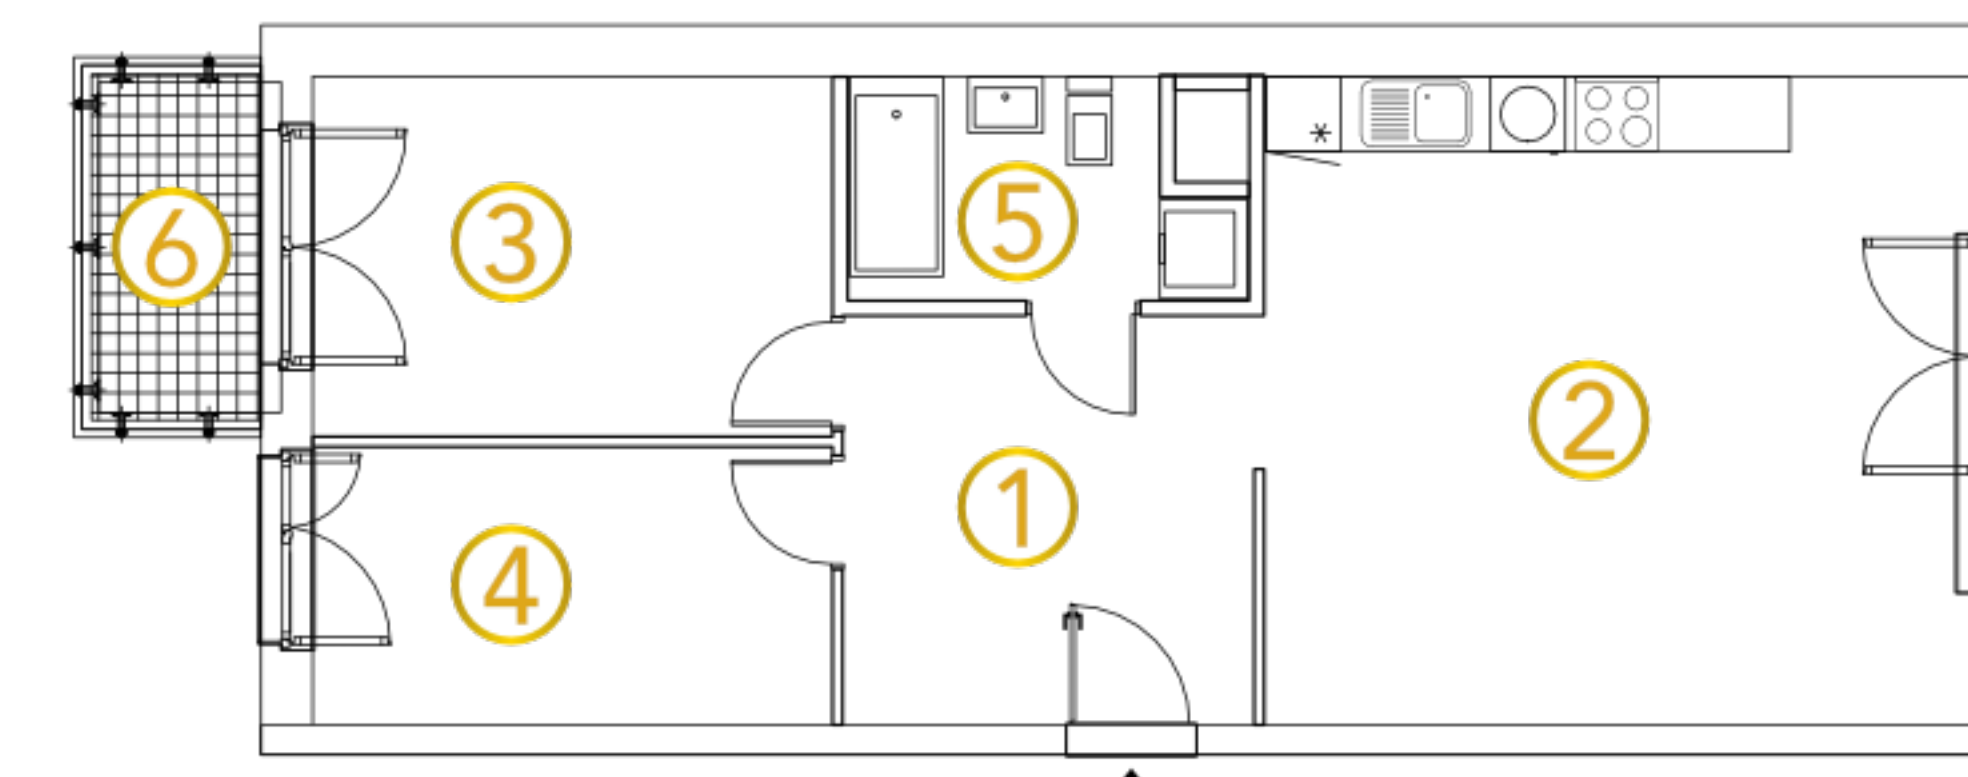

A.6.1

Pułaskiego

MIESZKANIE:

nr 64

METRAŻ:

65,42 m²

PIĘTRO:

5 piętro

NR	POMIESZCZENIE	POWIERZCHNIA
1	HOL	10,76 m ²
2	SALON Z ANEKSEM	28,65 m ²
3	POKÓJ	11,91 m ²
4	POKÓJ	9,13 m ²
5	ŁAZIENKA	4,97 m ²
6	BALKON	4,19 m ²

+48 790 405 706

SPRZEDAZ@BUDOMATEX.PL

BUDOMATEX.PL

BUDOMATEX